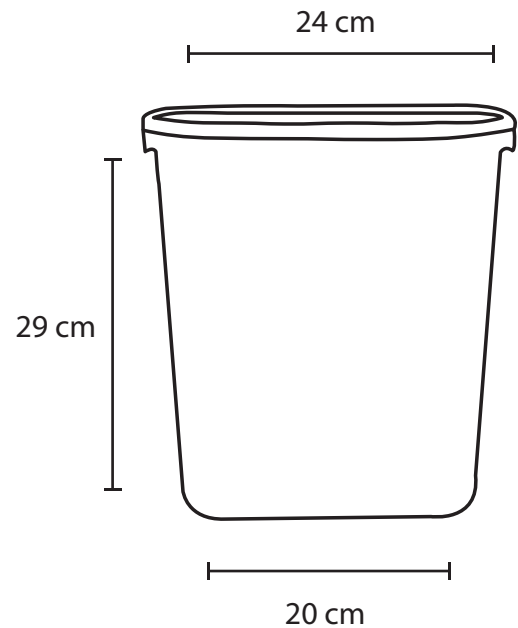

Papelero Bcp-25

Medida	L: 24, An: 20, Al: 29 cm
Material	Plástico
Capacidad	8 lts
Colores	Azul

Descripción

- El papelero alduchi, está fabricado con los mejores materiales que lo hacen resistente y duradero.