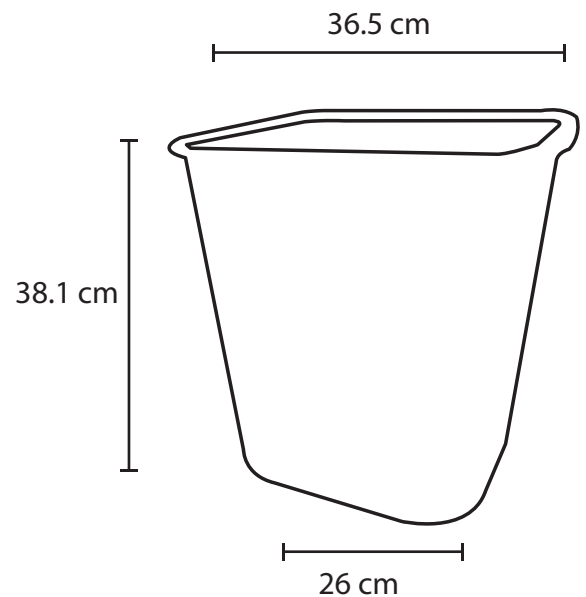

Cesto 24 Heavy Duty

Medida	L: 36.5 cm, An: 26 cm, Al: 38.1 cm
Material	Plástico de alta resistencia.
Capacidad	24 lts
Colores	Negro y crema

Descripción

- Contenedor de residuos abierto con capacidad de 24 litros, fabricado en plástico industrial de alta resistencia ("Heavy Duty"). Su diseño geométrico de bordes redondeados y boca ancha facilita el desecho rápido de basura ligera y papel. Por su durabilidad y color neutro, es una pieza sumamente funcional y discreta que se adapta a cualquier espacio de trabajo o servicio.
- Acceso Inmediato: Al no contar con tapa, agiliza el desecho de papeles y envolturas sin necesidad de usar las manos ni los pies.