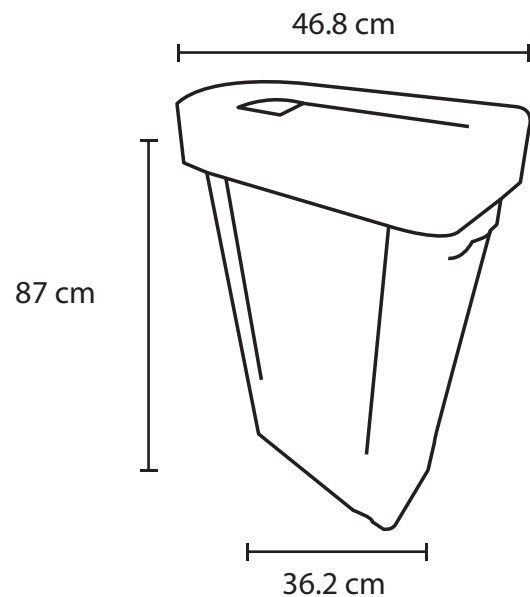

Bote para Basura Slim Fit Heavy Duty

Medida	L: 46.8 cm, An: 36.2 cm, Al: 87 cm
Material	Plástico de alta resistencia.
Capacidad	60 lts, 80 lts
Colores	Gris y Verde

Descripción

- Optimización de Espacio (Slim Fit): Su profundidad reducida permite colocarlo entre escritorios, a los costados de barras de atención o en pasillos angostos sin estorbar el paso.
- Estética Ejecutiva: Su acabado liso y líneas rectas le otorgan una apariencia formal que no desentona en ambientes corporativos o comerciales modernos.
- Borde para Sujeción de Bolsa: El marco superior de la tapa ayuda a presionar y ocultar los bordes de la bolsa de basura, mejorando la presentación del bote.