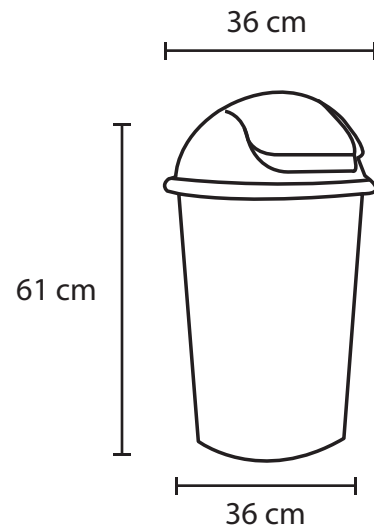

Bote gris Balancín Bcp-31

Medida	L: 36 cm, An: 36 cm, Al: 61 cm
Material	Plástico durable y resistente
Capacidad	31 lts
Colores	Gris

Descripción

- Con el bote balancín , ¡Mantén limpio cualquier espacio de tu hogar!
- Su tamaño es ideal para colocarlo en tu cocina, patio, jardín y más.