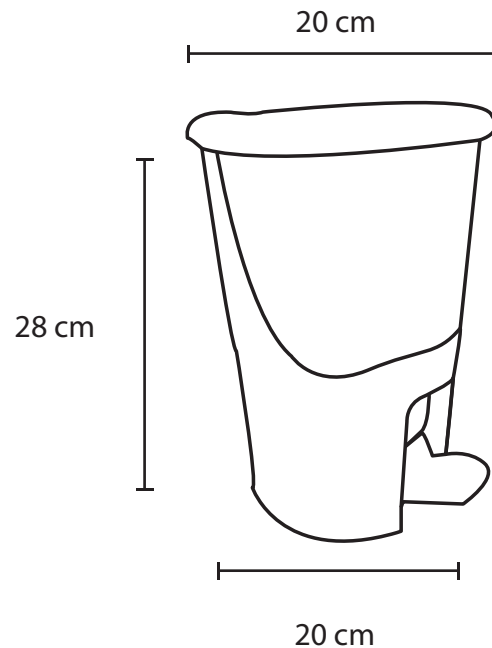

# Bote Redondo con Pedal Bcp 4

Medida	L: 20, An: 20, Al: 28 cm
Material	Plástico
Capacidad	4.2 lts
Colores	Blanco

## Descripción

- El bote con pedal, cuenta con tapa abre fácil con pedal integrado, el bote negro es removible para facilitar su limpieza.
- Es elaborado con materiales seguros y resistentes.