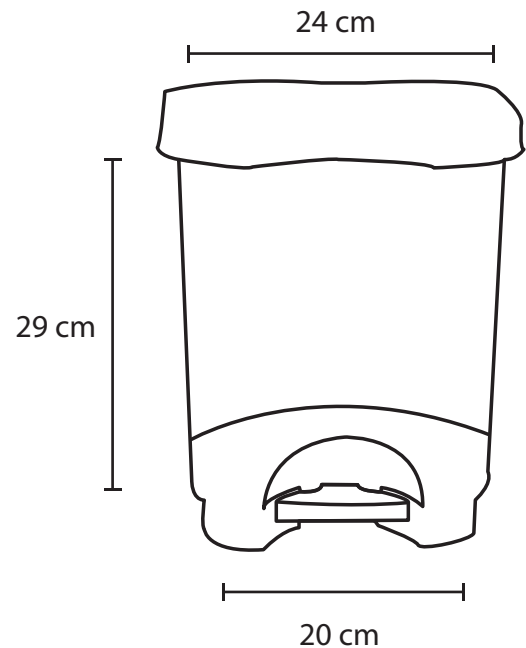

Bote Pedal Bcp-4

Medida	L: 24, An: 20, Al: 29 cm
Material	Plástico
Capacidad	8 lts
Colores	Blanco

Descripción

- El bote con pedal , cuenta con tapa abre fácil con pedal integrado, el bote negro es removible para facilitar su limpieza.
- Es elaborado con materiales seguros y resistentes.