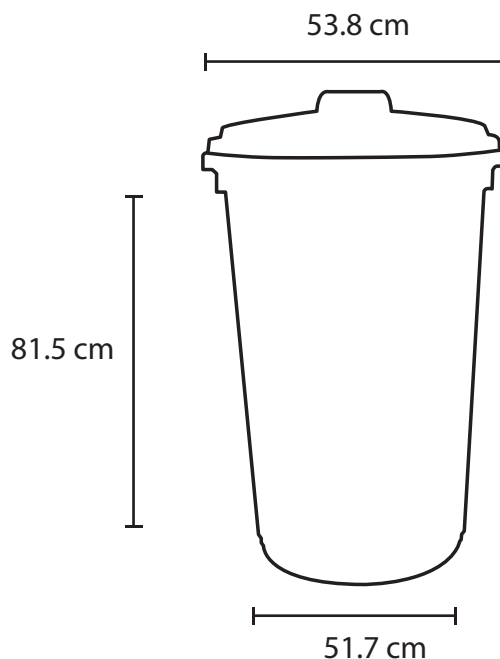

Bote No. 2 Ecológico

Medida	L: 53.8, An: 51.7, Al: 81.5 cm
Material	Polipropileno reciclado
Capacidad	100 lts
Colores	Naranja, amarillo, azul marino, verde, rojo

Descripción

- Cesto de basura ecológico de gran capacidad, ideal para la correcta separación y manejo de residuos en espacios de alto tránsito
- Su diseño funcional y resistente permite mantener áreas limpias y organizadas, ofreciendo una solución práctica para programas de reciclaje y recolección selectiva
- Este bote combina durabilidad y sostenibilidad, proporcionando alta resistencia al uso continuo
- Disponible en distintos colores para facilitar la identificación y clasificación de residuos