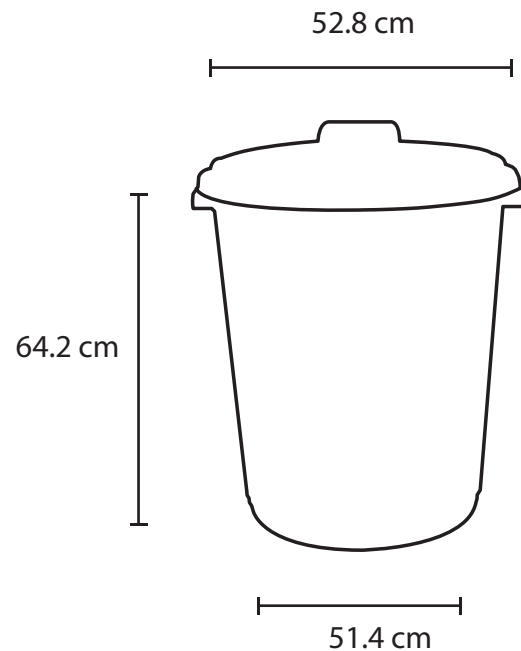

Bote No. 1 Ecológico

Medida	L: 52.8, An: 51.4, Al: 64.2 cm
Material	Polipropileno reciclado
Capacidad	75 lts
Colores	Naranja, amarillo, azul marino, verde, rojo

Descripción

- Cesto de basura ecológico diseñado para facilitar la correcta separación y recolección de residuos en distintos tipos de espacios
- Fabricado con polipropileno reciclado, este bote contribuye a promover prácticas más sustentables y responsables con el medio ambiente
- Su diseño moderno y versátil permite integrarlo fácilmente en oficinas, escuelas, comercios, áreas públicas, industriales y espacios corporativos