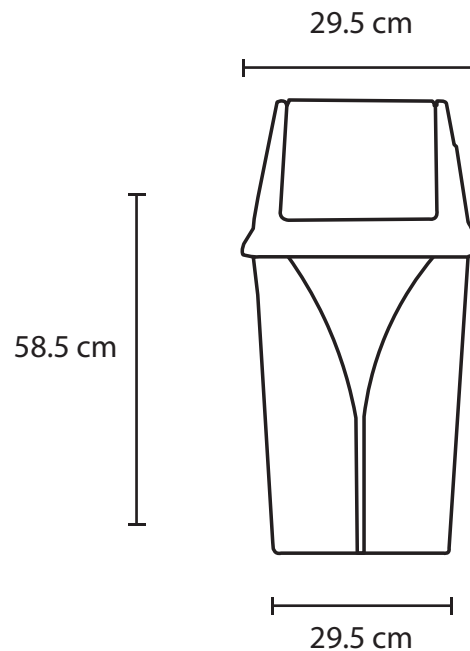

Bote Lapo Con Tapa / Ecológico

Medida	L: 29.5, An: 29.5, Al: 58.5 cm
Material	Polipropileno reciclado
Capacidad	20 lts
Colores	Gris

Descripción

- Cesto de basura ecológico con tapa, diseñado para ofrecer una solución práctica e higiénica en la recolección de residuos
- Fabricado con polipropileno reciclado, este bote combina funcionalidad y sostenibilidad, contribuyendo a promover prácticas más responsables con el medio ambiente
- La tapa ayuda a mantener los residuos cubiertos, mejorando la higiene del entorno y reduciendo la dispersión de olores