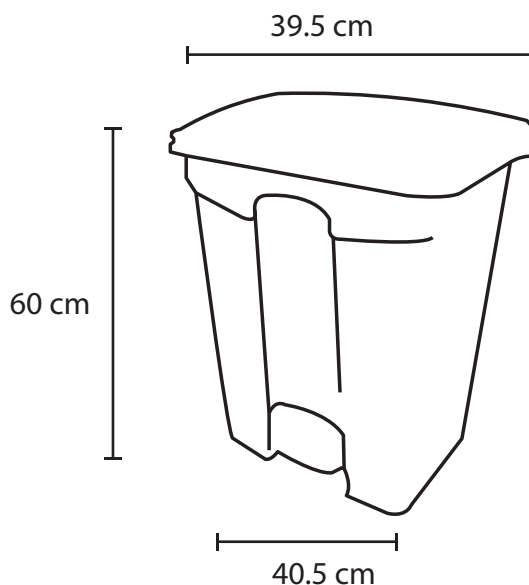

## Bote Heavy Duty

Medida	L: 39.5 cm, An: 40.5 cm, Al: 60cm
Material	Polipropileno
Capacidad	15, 30, 45, 68, 87 lts
Colores	Verde y gris

### Descripción

- Contenedor de residuos de alta resistencia "Heavy Duty", diseñado especialmente para entornos que exigen máxima higiene y durabilidad. Cuenta con un sistema de apertura mediante pedal que permite el desecho de basura sin contacto manual, lo que reduce drásticamente el riesgo de contaminación cruzada. Su estructura robusta de color gris oscuro lo vuelve ideal para un uso rudo y continuo.
- Operación Manos Libres: El pedal en la base garantiza que el usuario no tenga que tocar el bote con las manos, asegurando condiciones óptimas de asepsia.
- Construcción Reforzada: Al ser un producto de grado "Heavy Duty", tolera impactos, desgaste diario y el uso constante del mecanismo de pedal sin deformarse.