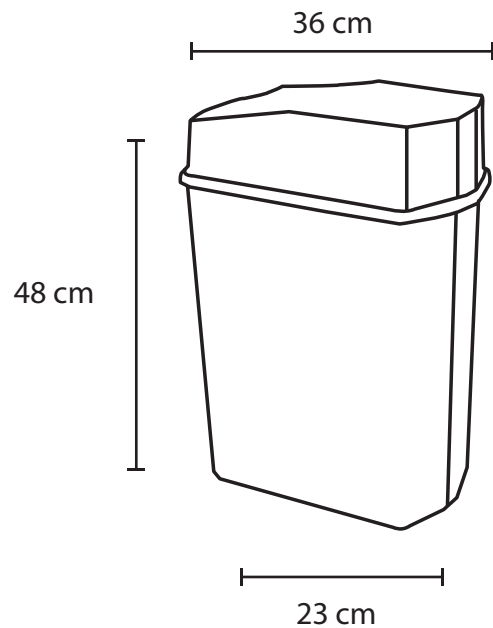

Bote Fredy / Ecológico

Medida	L: 36 An: 23 Al: 48.5 cm
Material	Polietileno
Capacidad	24 lts
Colores	Gris

Descripción

- Cesto de basura ecológico con diseño compacto y funcional, ideal para mantener espacios limpios y organizados en áreas interiores de uso frecuente
- Fabricado en polietileno de alta resistencia, ofrece durabilidad y excelente desempeño ante el uso diario, además de ser fácil de limpiar y mantener
- Gracias a su diseño versátil y discreto, este bote ecológico se adapta fácilmente a distintos estilos y necesidades de limpieza en espacios residenciales, comerciales y corporativos.