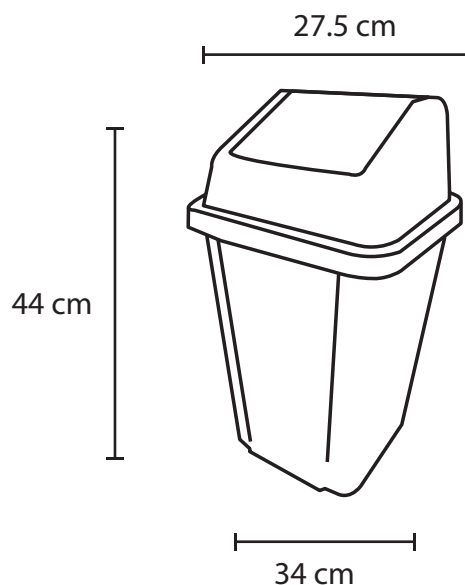

Bote Cuadrado Push

Medida	L: 27.5 cm, An: 34 cm, Al: 44 cm
Material	Plástico de alta resistencia.
Capacidad	25, 40, 60, 100 lts
Colores	Verde y gris

Descripción

- Descripción General
- Contenedor de basura de diseño rectangular fabricado en plástico de alta resistencia, ideal para la gestión eficiente de residuos en interiores y exteriores techados. Destaca por su tapa de sistema basculante (vaivén) que incluye la leyenda "PUSH" en color blanco y una flecha indicadora, lo que facilita un uso intuitivo y mantiene los desechos fuera de la vista.
- Características Destacadas
- Uso Higiénico: El sistema basculante permite depositar los residuos rápidamente reduciendo al mínimo el contacto físico con el bote.
- Control de Olores y Vista: La tapa regresa automáticamente a su posición cerrada tras el empuje, ocultando la basura y ayudando a contener los malos olores.