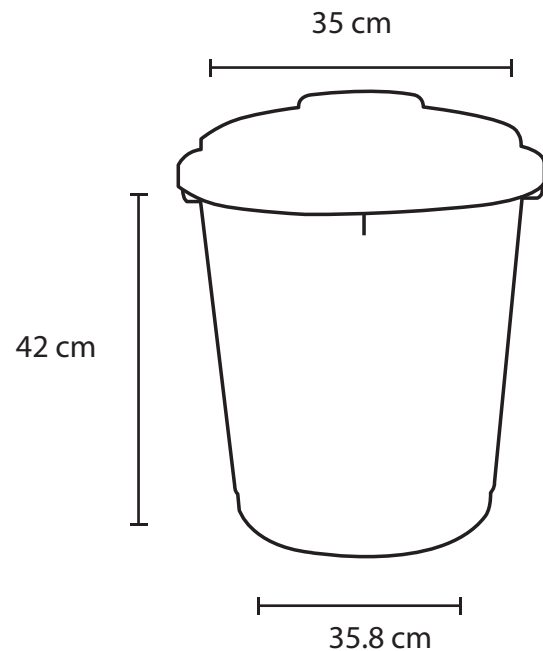

# Bote C/Tapa/Ecológico

Medida	L: 35, An: 35.8, Al: 42 cm
Material	Polietileno, Polipropileno
Capacidad	22 lts
Colores	Gris

## Descripción

- Cesto de basura ecológico con tapa, diseñado para ofrecer una solución práctica y eficiente en la separación y recolección de residuos
- Su diseño compacto y funcional permite mantener los espacios más limpios y organizados
- Fabricado con materiales resistentes y durables