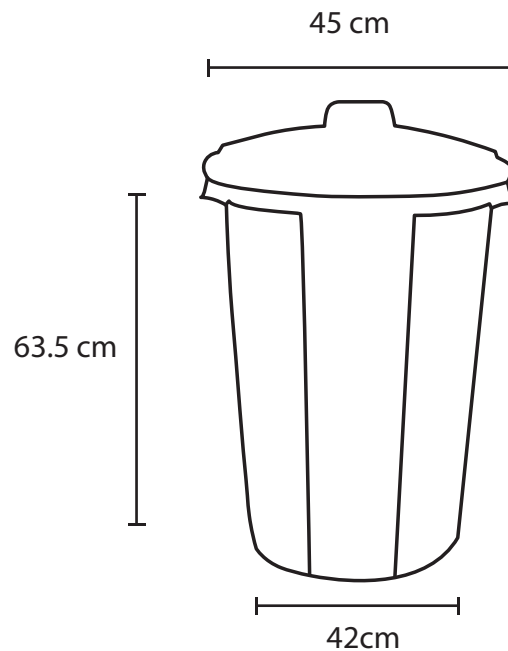

Bote Cónico Ecológico

Medida	L: 45, An: 42, Al: 63.5 cm
Material	Polietileno, polipropileno
Capacidad	50 lts
Colores	Gris

Descripción

- Su estructura ligera y durable permite un uso práctico tanto en interiores como exteriores, ofreciendo resistencia al desgaste, humedad y uso continuo
- Fabricado con materiales resistentes y durables
- Ofrece excelente desempeño ante el uso diario
- Resistente a la humedad y cambios de temperatura