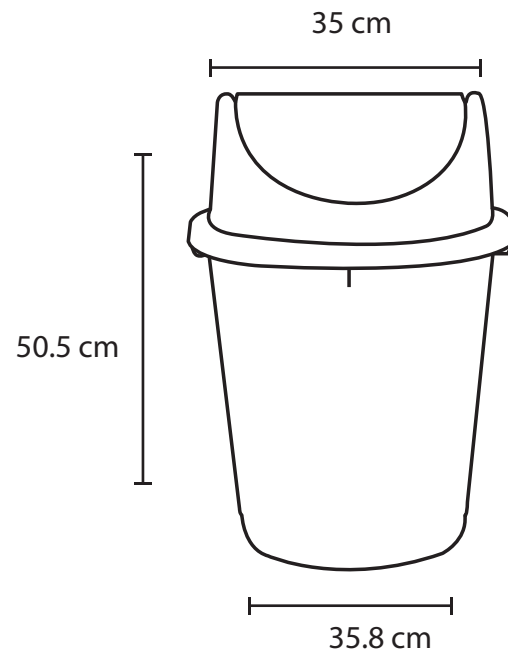

Bote C/Tapa Balancín

Medida	L: 35, An: 35.8, Al: 50.5 cm
Material	Polipropileno reciclado
Capacidad	22 lts
Colores	Gris y verde

Descripción

- Su diseño moderno y compacto permite integrarse fácilmente en distintos espacios interiores, aportando limpieza y una mejor organización en áreas de uso frecuente
- Higiénica y funcional en la recolección de residuos
- La tapa balancín facilita el depósito de residuos de manera rápida y cómoda
- Fabricado con materiales resistentes y de fácil limpieza, está pensado para soportar el uso diario en oficinas, cocinas, escuelas, comercios, consultorios y áreas comunes