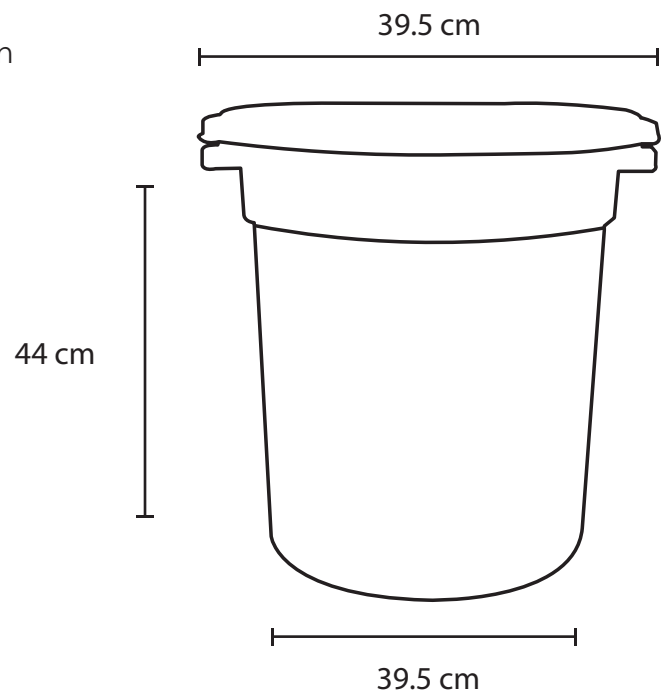

Bote Balancín Bcp-40

Medida	L: 39.5, An: 39.5, Al: 44 cm
Material	Plástico
Capacidad	40 lts
Colores	Azul

Descripción

- El bote con tapa alduchi, es un contenedor ideal para tu hogar o negocio, es elaborado con materiales seguros y resistentes