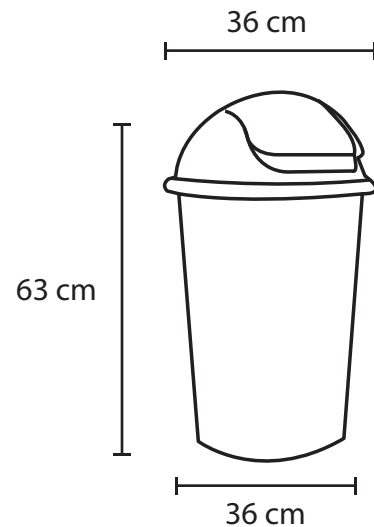

Bote Balancín Bcp-31

Medida	L: 36 cm, An: 36 cm, Al: 63 cm
Material	Plástico durable y resistente
Capacidad	31 lts
Colores	Azul

Descripción

- Con el bote balancín alduchi, ¡Mantén limpio cualquier espacio de tu hogar!
- Su tamaño es ideal para colocarlo en tu cochera, jardín y más.