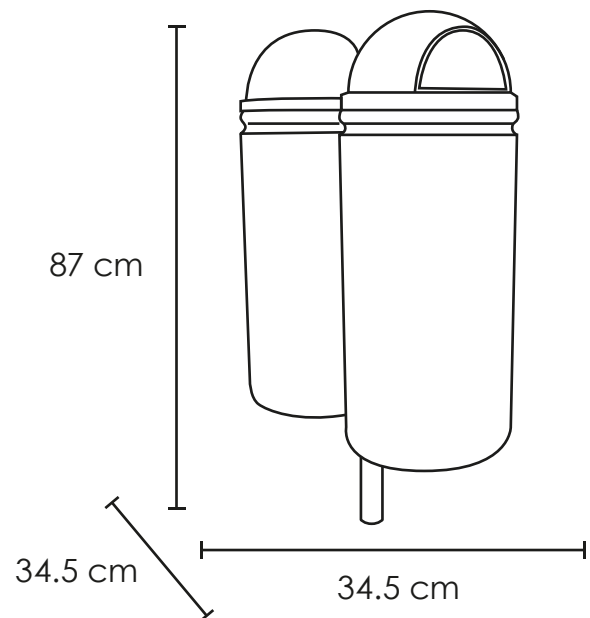

PAPELERA URBIS 55

Medida	L: 34.5 cm, An: 34.5 cm, Al: 87 cm
Material	Polietileno de alta densidad.
Capacidad	55 Lts
Colores	Pregunta disponibilidad

Descripción

- Fabricado en lámina de acero inoxidable T-304 pulido cal.18 punzonada y estructura de tubo de acero inoxidable de 2" cal. 18.
- Opción de anclaje para atornillar o ahogar en concreto.