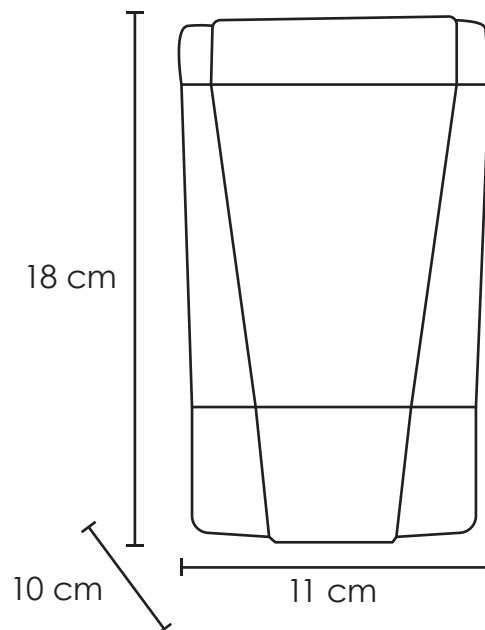

DESPACHADOR AUTOMÁTICO PARA JABÓN O GEL 700 ML

Medida	L: 11 cm, An: 10 cm, Al: 18 cm.
Material	Plástico.
Capacidad	700 ml
Colores	Blanco.

Descripción

- Alimentación: 4 Baterías AA.
- Funciones: Regulación de líquido.
- Tipo de sensor: Proximidad / Infrarrojo.
- Colores: Blanco.