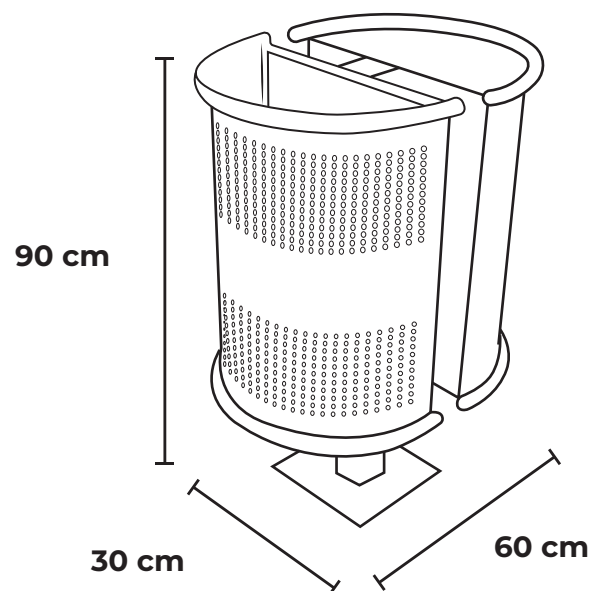

PAPELERA MEDIA LUNA DOBLE

Medida	Al: 90 cm An: 30 cm L: 60 cm
Material	Lámina de acero al carbón.
Capacidad	50 Lts.
Color	Consulte disponibilidad.

Descripción

- Fabricado en lámina de acero al carbón cal.18 punzonada y estructura de perfil de acero al carbón de 3×3" cal.18.
- Incluye proceso de sandblast y terminación en pintura electrostática resistente a la intemperie.
- Opción de anclaje para atornillar o ahogar en concreto.