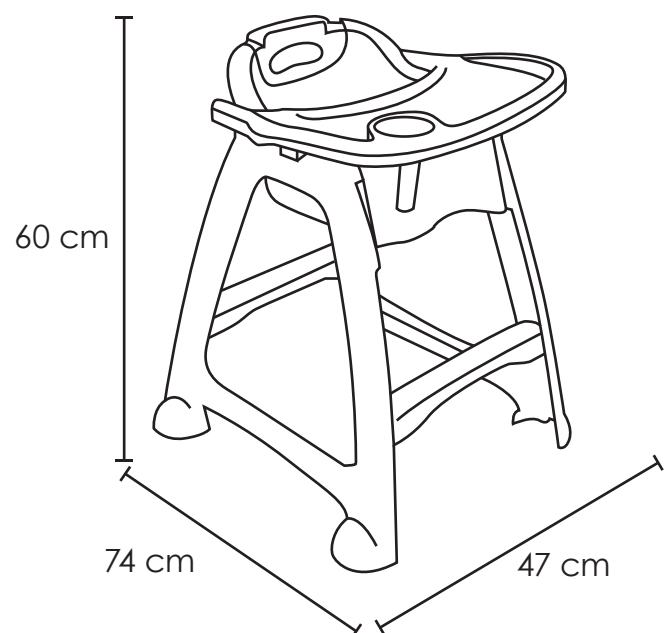

SILLA PARA BEBÉ CON MESA ABATIBLE

Medida	L: 74 cm, An: 47 cm, Al 60 cm.
Material	Polipropileno
Capacidad	7.7 Kg.
Colores	Gris Claro

Descripción

- La tecnología Microban® ofrece una protección contra el crecimiento de bacterias que pueden ocasionar manchas y mal olor.
- Cumplen con las normas de la FDA.
- Cumple con ASTM 404-08, TUV y con las normas de seguridad europeas.
- Diseño apilable permite ahorrar espacio.
- Se puede utilizar en una mesa corriente (sin la bandeja).
- Arnés de 3 puntos con liberación a una mano.