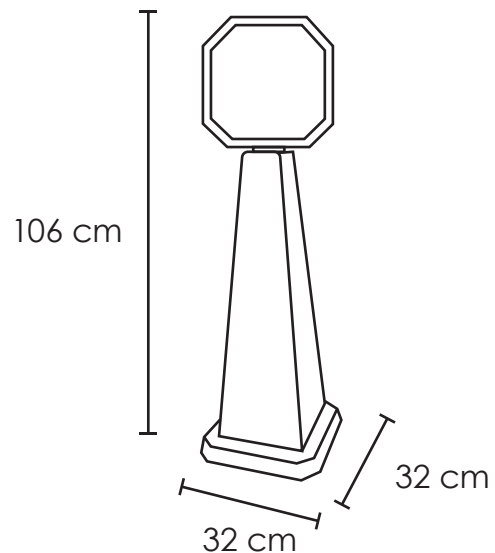

SEÑALAMIENTO DE PISO MOJADO TIPO TORRE

Medida	L: 32 An: 32 cm, Al: 106 cm
Material	Polipropileno
Característica	Plegable
Colores	Amarillo

Descripción

-

Garantía

Este producto tiene garantía de 1 año por defectos de fabricación o vicio oculto.