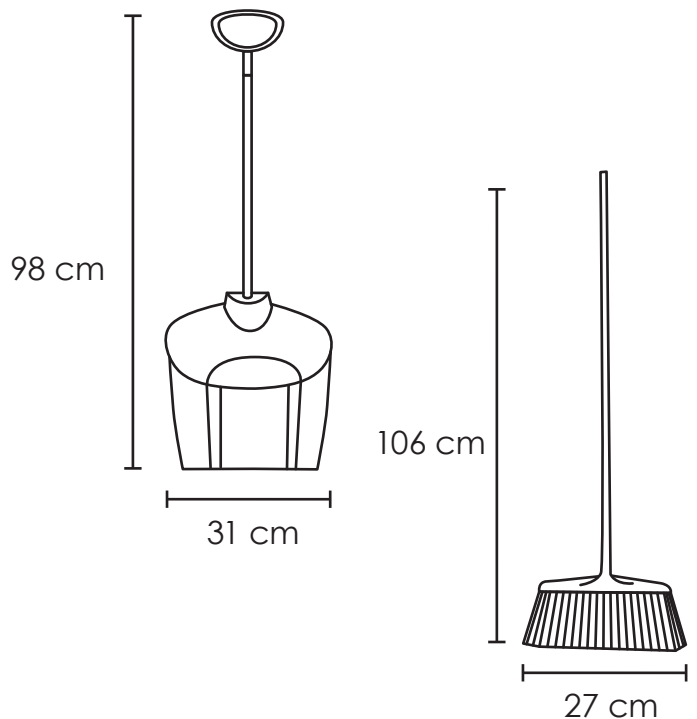

# RECOGEDOR CON CEPILLO Y ESCOBA XL HEAVY DUTY

<b>Medida</b>	L: 98 cm, An: 31 cm, Al: 14 cm.
<b>Material</b>	Polipropileno
<b>Capacidad</b>	4 Divisiones
<b>Colores</b>	Negro

## Descripción

Medidas de Escoba:

- Largo: 27 cm.
- Ancho: 2 cm.
- Alto: 106 cm.
- Polipropileno