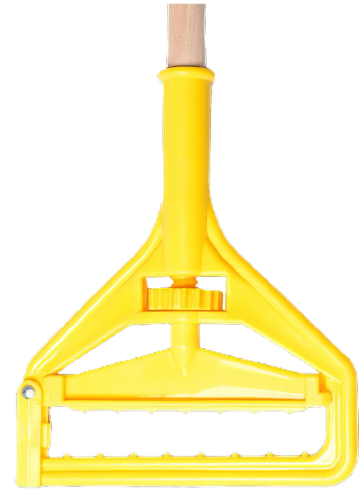

MECHUDO CAIMÁN 350-A

| | |
|-----------|-------------------------|
| Medida | N/A |
| Material | Plástico |
| Capacidad | N/A |
| Colores | Pregunta disponibilidad |

Descripción

-

Garantía

Este producto tiene garantía de 1 año por defectos de fabricación o vicio oculto.