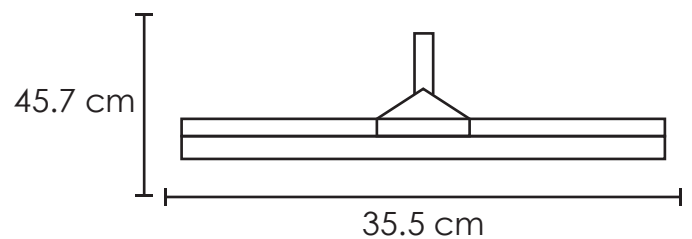

JALADOR PARA VIDRIOS HEAVY DUTY P

Medida	L: 35.5 cm, Al: 45.7 cm
Material	Plástico rígido
Capacidad	N/A
Colores	Pregunta disponibilidad

Descripción

Garantía

Este producto tiene garantía de 1 año por defectos de fabricación o vicio oculto.