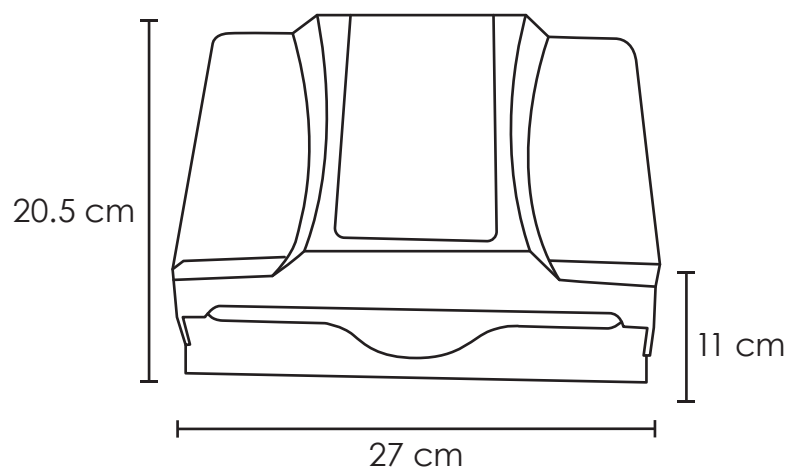

DESPACHADOR PLUS PARA TOALLA INTERDOBLADA CHICO

Medida	L: 27 cm, An: 11 cm, Al: 20.5 cm.
Material	ABS
Capacidad	200 Toallas.
Colores	Blanco.

Descripción

Garantía

Este producto tiene garantía de 1 año por defectos de fabricación o vicio oculto.