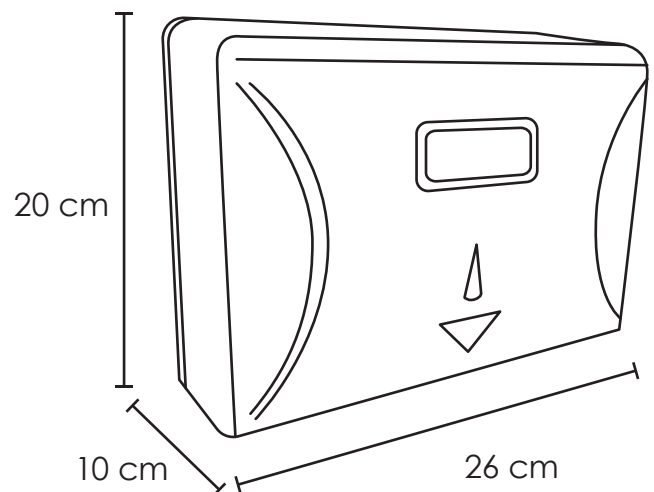

DESPACHADOR DE TOALLA INTERDOBLADA CHICO

Medida	L: 26 cm, An: 10 cm, Al: 20 cm.
Material	PVC/Polipropileno
Capacidad	200 Toallas
Colores	Blanco, Humo

Descripción

Garantía

Este producto tiene garantía de 1 año por defectos de fabricación o vicio oculto.