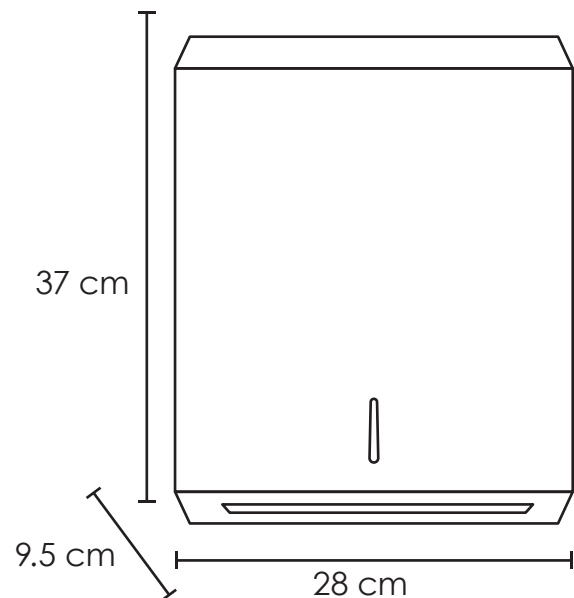

Descripción

-