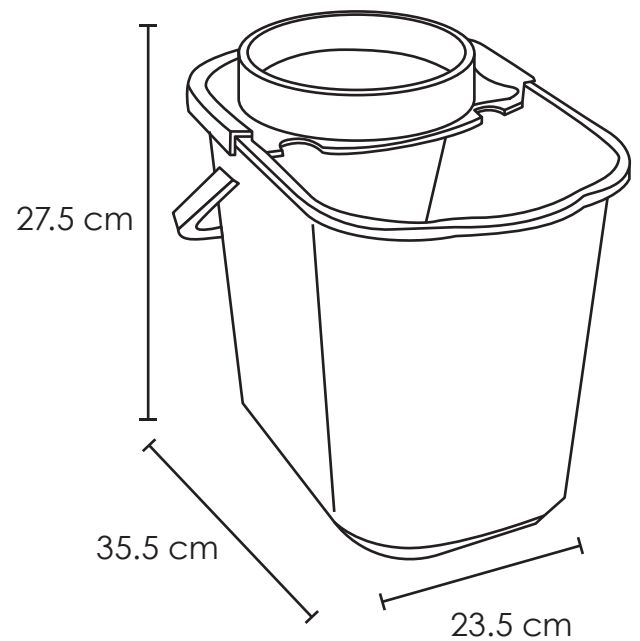

Descripción

-