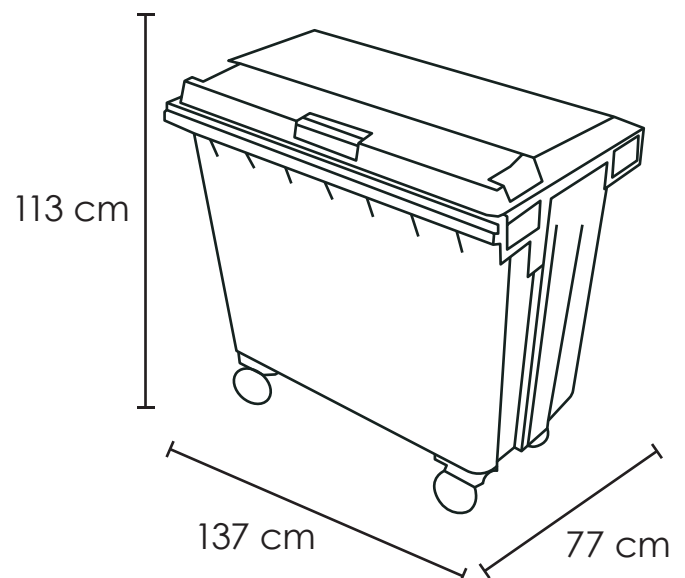

# Cotenedor Vic 660 HD

<b>Medida</b>	L: 137 cm, An: 77 cm Al: 113 cm
<b>Material</b>	Polietileno de alta densidad
<b>Capacidad</b>	660 Lts
<b>Colores</b>	Consulte disponibilidad

## Descripción

- Cuerpo y tapa de color.
- Manijas laterales que facilitan su traslado.