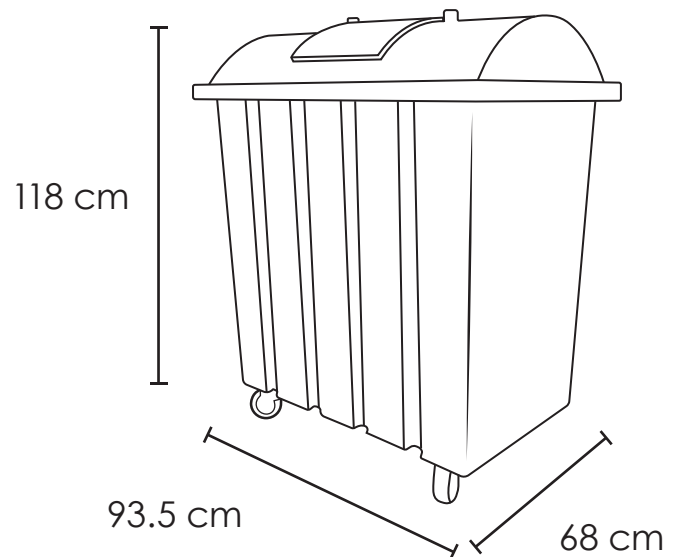

Cotenedor Vic 550

Medida	L: 93.5 cm, An: 68 cm Al: 118 cm
Material	Polietileno de alta densidad
Capacidad	550 Lts
Colores	Consulte disponibilidad

Descripción

- Contenedor con tapa y ruedas de hule giratorias.
- La tapa impide que se introduzca agua de lluvia en el contenedor.
- Tiene una tapa chica para tirar los desechos.