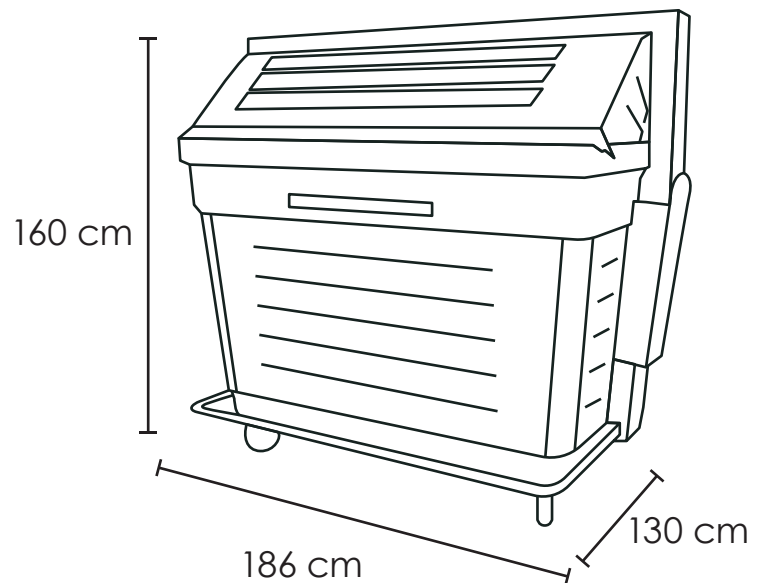

Cotenedor Vic 2600

Medida	L: 186 cm, An: 130 cm Al: 160 cm
Material	Polietileno de alta densidad
Capacidad	2600 Lts
Colores	Consulte disponibilidad

Descripción

- Contenedor con tapa y ruedas de hule.
- Cuenta con pedal para facilitar el uso.
- Las tapas cierran suavemente gracias a que cuentan con amortiguador neumático.