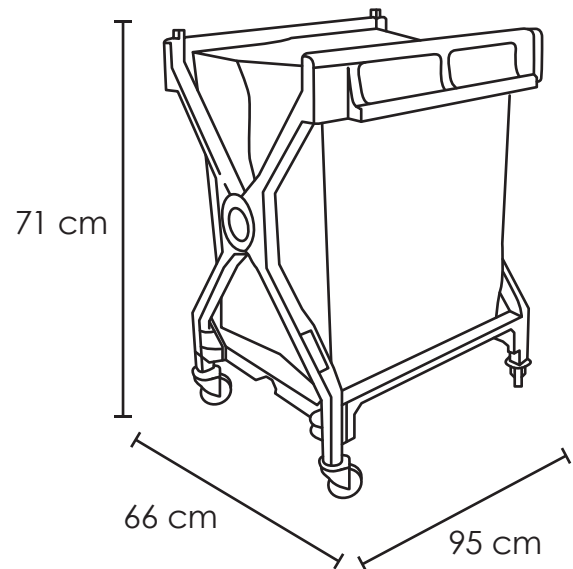

# CARRO PLEGABLE PARA LAVANDERÍA CON BOLSA DE LONA HEAVY DUTY

<b>Medida</b>	L: 71 cm, An: 66 cm, Al: 95 cm.
<b>Material</b>	Polipropileno
<b>Capacidad</b>	150 Lts
<b>Colores</b>	Azul

## Descripción

- Polipropileno
- Lona Plastificada