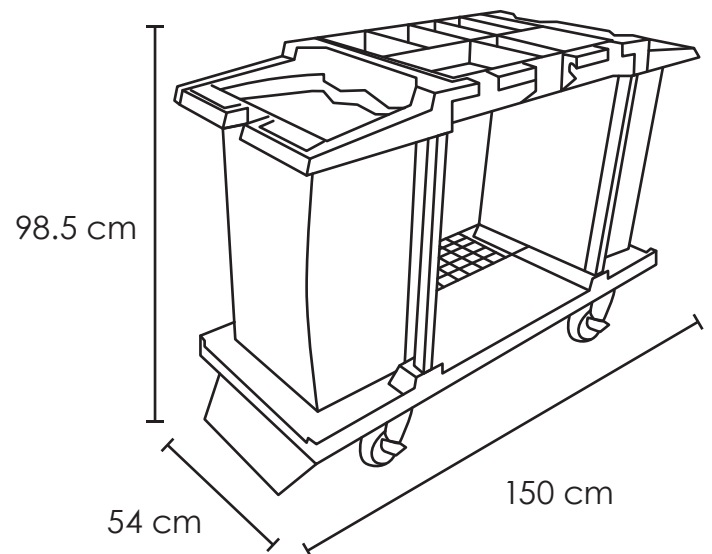

CARRO HOTELERO DOBLE BOLSA, SIN PUERTAS

| | |
|------------------|----------------------------------|
| Medida | L:150 cm, An:54 cm, Al: 98.5 cm. |
| Material | Polipropileno |
| Capacidad | N/A |
| Colores | Gris |

Descripción

- Divisiones: 8.
- Entrepaños: 3.

Características:

- Polipropileno
- Lona Plastificada

Garantía

Este producto tiene garantía de 1 año por defectos de fabricación o vicio oculto.

- + (52) 55 5208-7609
- + (52) 55 5511-9552
- + (52) 55 2915-6366