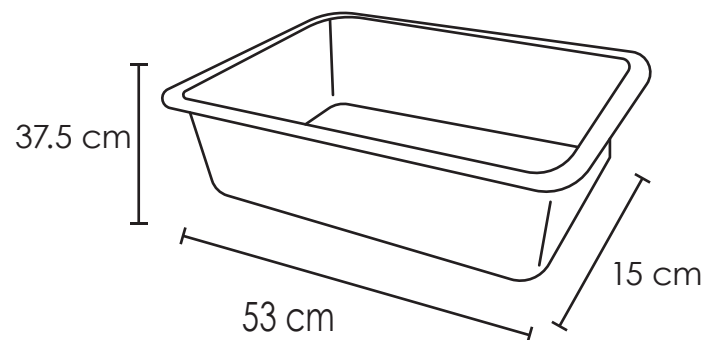

# CAJA MULTIUSOS HEAVY DUTY

<b>Medida</b>	L: 53 cm, An: 15 cm, Al: 37.5 cm.
<b>Material</b>	Polipropileno
<b>Capacidad</b>	15 Lts
<b>Colores</b>	Negro

## Descripción

- Fabricado en Polipropileno