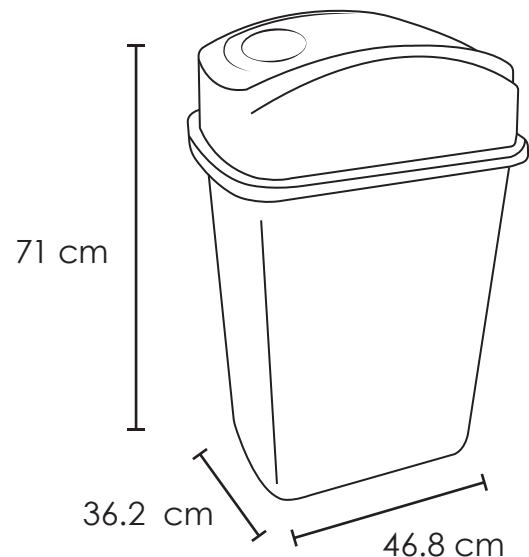

BOTE DE 65 LTS CON TAPA BALANCÍN LATERAL

Medida	L: 46.8 cm, An: 36.2 cm, Al: 71 cm
Material	Polietileno / Polipropileno
Capacidad	65 Lts
Colores	Consulte disponibilidad

Descripción

- Diseñado como parte de un sistema modular en el que se pueden agregar diferentes tapas y accesorios, tales como el soporte para pared y el cesto colgable de sablón.
- En la parte superior cuenta con entradas especiales para el cesto colgable y la base para cubeta de Sablón.
- Con asas integradas en el fondo para poder inclinarlo fácilmente.
- Ideal para la separación de residuos o para evitar la contaminación cruzada.