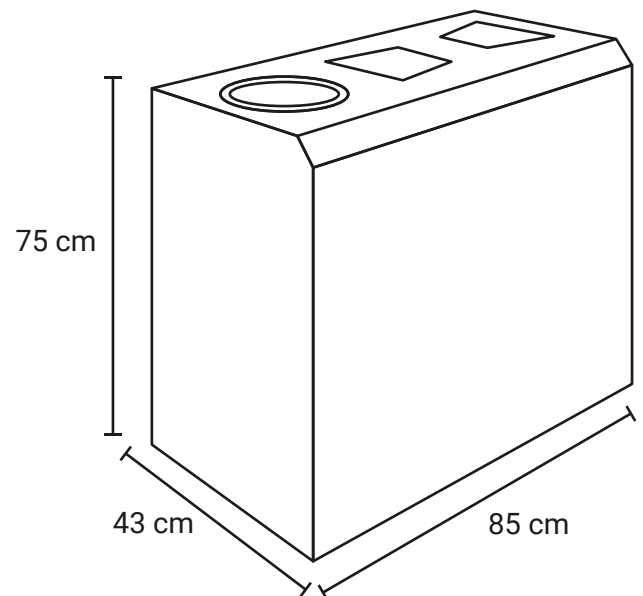

BASURERO ECOLÓGICO OFFICE C

Medida	L: 85 cm, An: 43 cm Al: 75 cm
Material	Acero Inoxidable
Capacidad	118 Lts
Colores	Acero Inoxidable Pulido.

Descripción

- Cuenta con dos contenedores internos de plástico.
- Tapa abisagrada con dos perforaciones para depositar los desechos.
- Opcional, textos indicando su uso o tipo de residuo para cada orificio en láser.
- Se puede modular con nuestro basurero Office de 3 separaciones.
- Producto reciclable gracias a sus materiales y sistemas de fabricación.
- Producto accesible a personas discapacitadas.