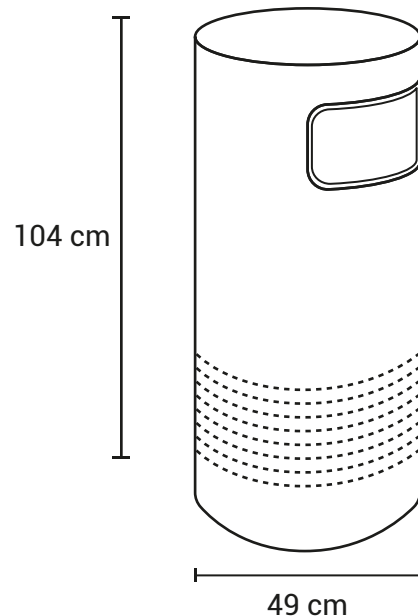

BASURERO ECOLÓGICO DUPLEX

Medida	Diá: 49 cm, Al: 104 cm
Material	Acero Inoxidable.
Capacidad	190 Lts.
Colores	Acero Inoxidable Pulido.

Descripción

- Cuenta con dos perforaciones a cada lado para depositar los deshechos.
- Tapa desmontable para acceder fácil y rápidamente al interior del contenedor.
- Con división interior para separar los deshechos.
- Con práctico cinturón interno en cada lado, ideal para sujetar la bolsa de basura y eliminar la mala apariencia de las bolsas expuestas.
- Fondo de Plástico de alta resistencia, para un mejor cuidado de la pieza y del piso ya que evita los rayones y también las manchas en el piso en caso de estar húmedo.
- Cuerpo del basurero con diseño punzonado en la parte inferior.
- Producto reciclable gracias a sus materiales y sistemas de fabricación.
- Producto accesible a personas discapacitadas.
- Cuerpo del basurero con diseño de punzonado
- Disponible, 5 opciones de calcomanías y textos visibles de acuerdo a su uso ecológico.