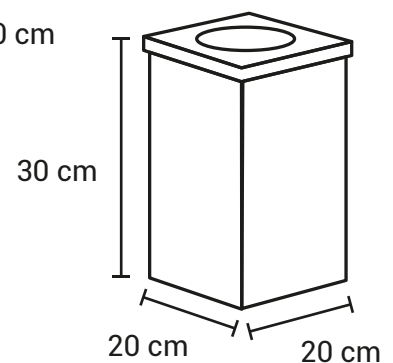

BASURERO CUBO Q

Medida	L: 20 cm, An: 20 cm, Al: 30 cm L: 20 cm, An: 20 cm, Al: 60 cm
Material	Acero Inoxidable.
Capacidad	11 y 22 Lts.
Colores	Acero Inoxidable Pulido.

Descripción

- Cuenta con práctico cinturón interno ideal para sujetar la bolsa de basura y evitar la mala apariencia de las bolsas expuestas.
- Tapa desmontable para acceder fácil y rápidamente al interior del contenedor con perforación redonda al centro.
- Producto reciclable gracias a sus materiales y sistemas de fabricación.
- Producto accesible a personas discapacitadas.