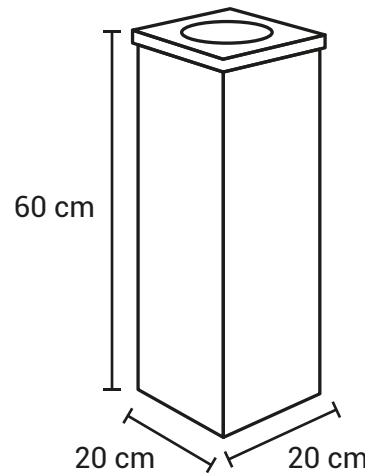

BASURERO CUBO Q

Medida	L: 20 cm, An: 20 cm, Al: 30 cm L: 20 cm, An: 20 cm, Al: 60 cm
Material	Acero Inoxidable.
Capacidad	11 y 22 Lts.
Colores	Acero Inoxidable Pulido.

Descripción

- Cuenta con práctico cinturón interno ideal para sujetar la bolsa de basura y evitar la mala apariencia de las bolsas expuestas.
- Tapa desmontable para acceder fácil y rápidamente al interior del contenedor con perforación redonda al centro.
- Producto reciclable gracias a sus materiales y sistemas de fabricación.
- Producto accesible a personas discapacitadas.