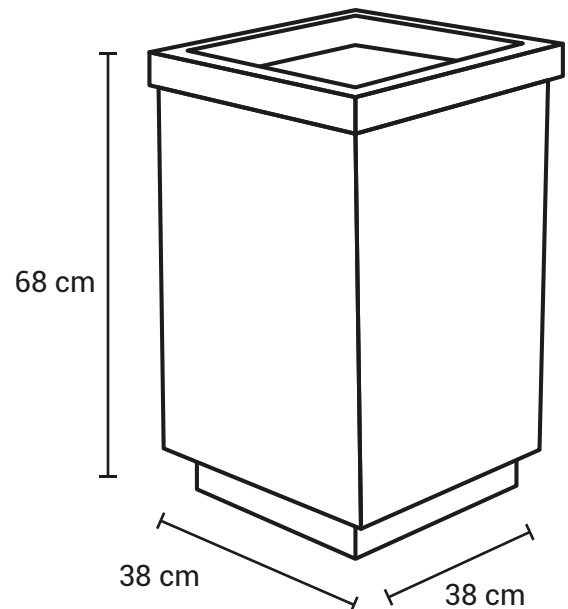

BASURERO CUBO GRANDE

| | |
|------------------|------------------------------|
| Medida | L: 38 cm, An: 38, Al: 68 cm. |
| Material | Acero Inoxidable y Plástico. |
| Capacidad | 110 Lts. |
| Colores | Acero Inoxidable Pulido. |

Descripción

- Tapa con sistema de balancín en Acero Inoxidable.
- Tapa desmontable para acceder fácil y rápidamente al interior del contenedor.
- Cuenta con práctico cinturón interno ideal para sujetar la bolsa de basura y evitar la mala apariencia de las bolsas expuestas.
- Fondo de Plástico de alta resistencia, para un mejor cuidado de la pieza y del piso ya que evita los rayones y también las manchas en el piso en caso de estar húmedo.
- Producto reciclable gracias a sus materiales y sistemas de fabricación.
- Producto accesible a personas discapacitadas.