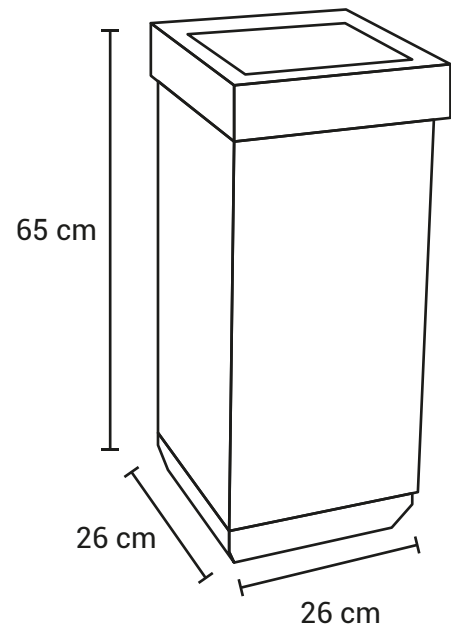

BASURERO CUBO ACERO

Medida	Al: 65 cm, An: 26 cm, L: 26 cm
Material	Acero Inoxidable y Plástico
Capacidad	65 Lts
Colores	Acero

Descripción

- Tapa desmontable para acceder fácil y rápidamente al interior del contenedor.
- Cuenta con práctico cinturón interno ideal para sujetar la bolsa de basura y evitar la mala apariencia de las bolsas expuestas.
- Fondo de Plástico de alta resistencia, para un mejor cuidado de la pieza y del piso ya que evita los rayones y también las manchas en el piso en caso de estar húmedo.
- Reciclable.
- Accesible a personas discapacitadas.