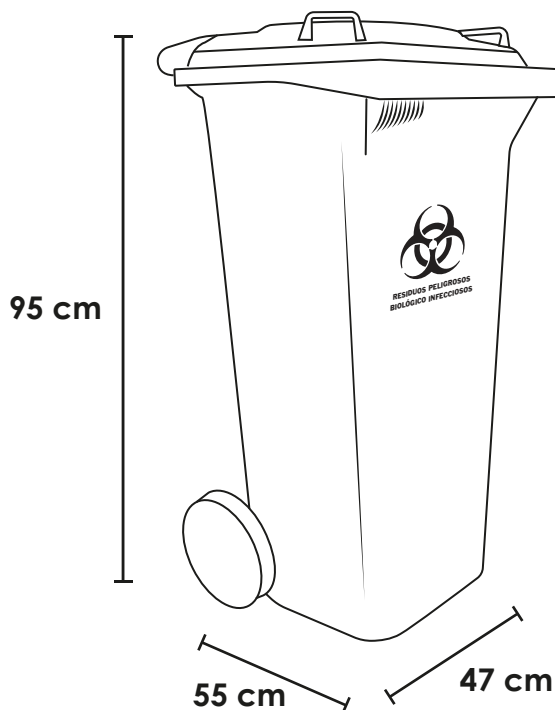

CONTENEDOR SIN PEDAL 120 LTS

Medida	Al: 95 cm An: 47 cm L: 55 cm
Material	Polipropileno
Capacidad	120 Lts.
Color	Rojo.

Descripción

Cuenta con agarraderas, facilitando su manipulación.

Tapa con ceja engrapable que asegura el acoplamiento con el contenedor.

Opcional: Base con 4 ruedas giratorias de 2" para facilitar su desplazamiento (solicitar cotización)

+52 (55)5208-7609

+52 (55)5511-9552

+52 (55)2915-6366

Colima 25, Col. Roma Norte,
Alcaldía Cuauhtémoc, C.P 06700
Ciudad de México, CDMX