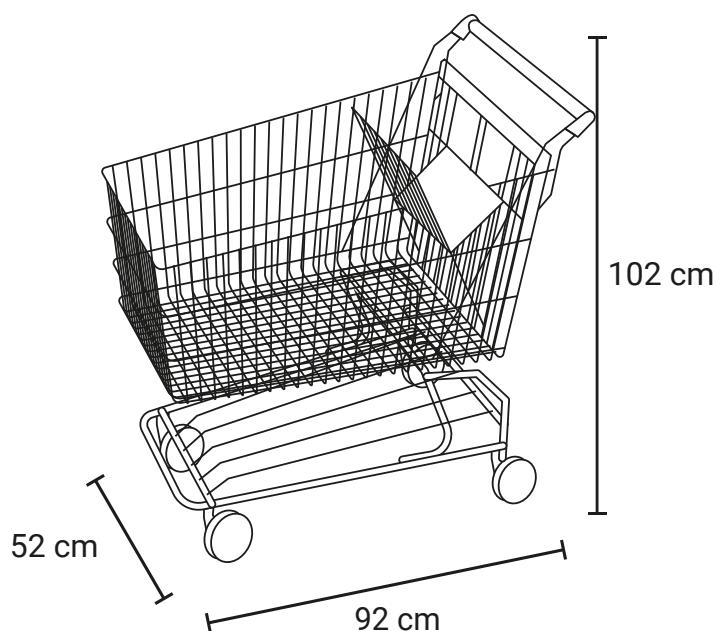

SUPERMERCADO

Medida	Al: 102 cm An: 52 cm L: 92 cm
Material	Metal
Color	Pregunte disponibilidad.

Descripción

- 2 Ruedas giratorias y 2 fijas
- Material ergonómico de plástico

Garantía

Este producto tiene garantía de 1 año por defectos de fabricación o vicio oculto.