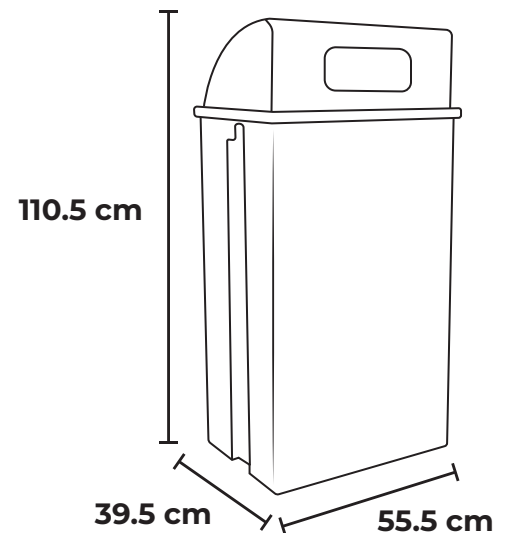

# PAPELERA MADRID

<b>Medida</b>	Al: 110.5 cm An: 39.5 cm L: 55.5 cm
<b>Material</b>	Polietileno de media densidad.
<b>Capacidad</b>	140 Lts.
<b>Color</b>	Consulte disponibilidad.

## Descripción

Compuesta de 2 piezas; tapa y bote, mediante el proceso de rotomoldeo, para darle mayor resistencia a impactos y evitar deformaciones.

- Protección a los rayos U.V.
- Resistencia a condiciones climáticas.
- Tapa desmontable con balacín para evitar malos olores.
- Abertura de 9.5 X 25.0 cm. en la tapa para evita que depositen bolsas de gran tamaño.