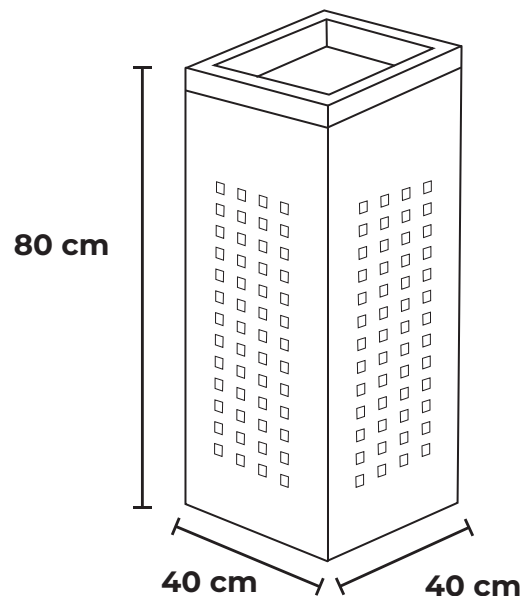

# PAPELERA INTEGRAL 01

<b>Medida</b>	Al: 80 cm An: 40 cm L: 40 cm
<b>Material</b>	Lámina de Acero al carbón.
<b>Capacidad</b>	60 Lts.

## Descripción

- Bote para exterior ideal para áreas al aire libre, parques, escuelas, plazas.
- Fabricado en lámina de acero al carbón Cal. 14, proceso de sandblast y terminación de pintura electrostática, ideal para intemperie.
- Opción de calcomanía incluida.
- Incluye bote interior de lámina.