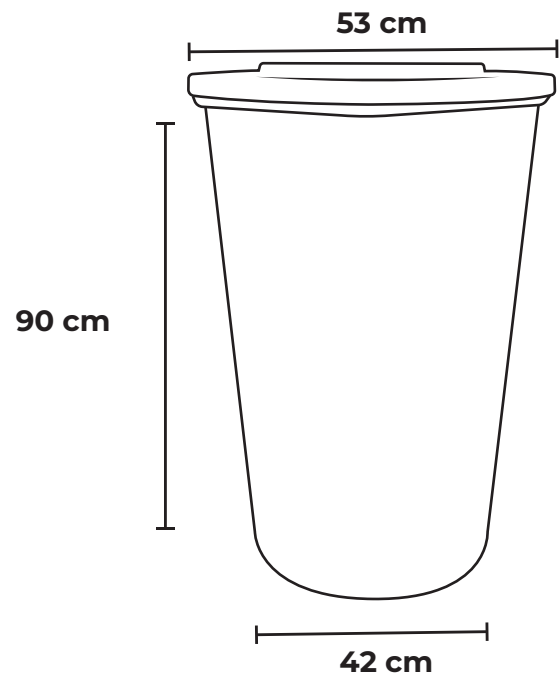

PAPELERA B-145

Medida	Al: 80 cm D1: 42 cm D2: 53 cm
Material	Polietileno de media densidad.
Capacidad	145 Lts.
Color	Consulte disponibilidad.

Descripción

- Cuentan con protección a los rayos UV.
- Forma cilíndrica de fácil maniobra.
- Tapa desmontable útil para cubrir los desechos y evitar los malos olores.