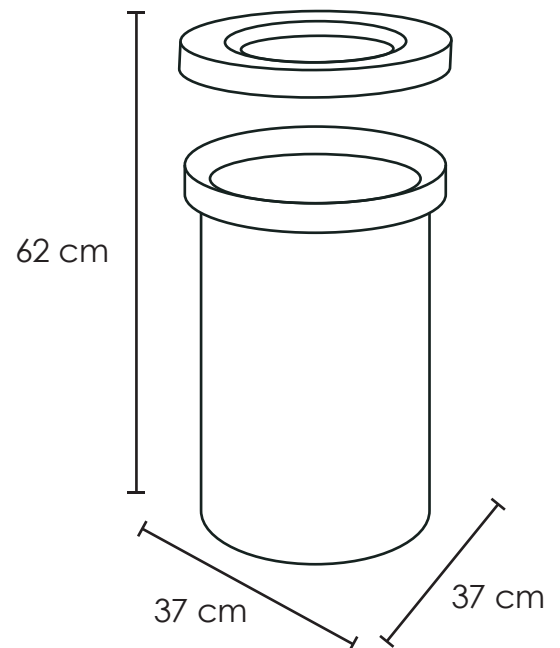

PAPELERA TONELETE 80

Medida	L: 39 cm, An: 39 cm, Al: 85 cm
Material	Acero al carbón
Capacidad	80 Lts
Colores	Pregunta disponibilidad

Descripción

- Tapa desmontable plana
- Ideal para interiores y exteriores.