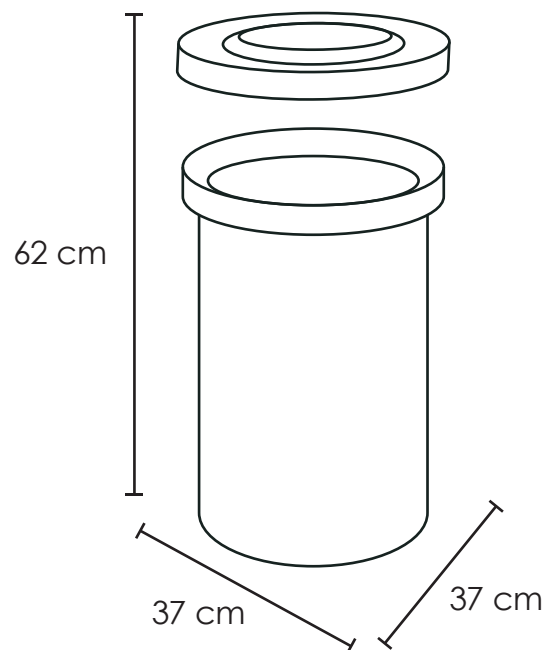

PAPELERA TONELETE 50

Medida	L: 37 cm, An: 37 cm, Al: 62 cm
Material	Acero al carbón
Capacidad	50 Lts
Colores	Pregunta disponibilidad

Descripción

- Tapa desmontable plana
- Ideal para interiores y exteriores.