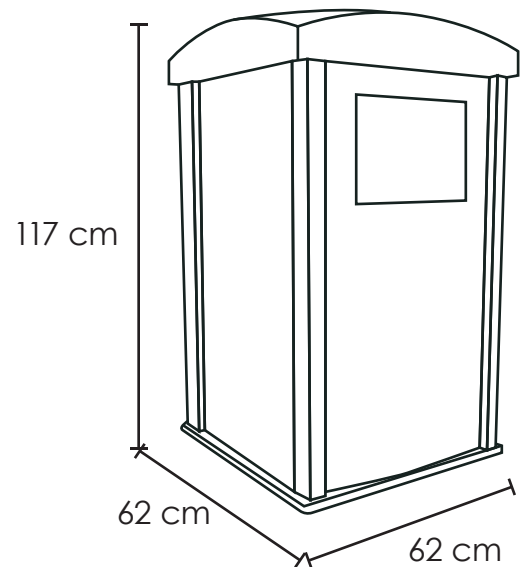

PAPELERA PUBLICITARIA

Medida	L: 62 cm, An: 62 cm, Al: 117 cm
Material	Polietileno de media densidad
Capacidad	320 Lts
Colores	Pregunta disponibilidad

Descripción

- Protección a los rayos UV.
- Resistencia a condiciones climáticas.
- Tapa abatible.