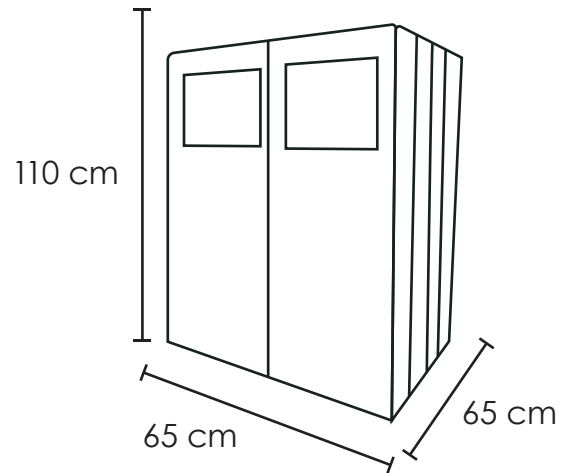

PAPELERA PREMIUM 06 DOBLE

Medida	L: 82 cm, Al: 89 cm, An: 42 cm
Material	Acero al carbón y deck
Capacidad	45 litros
Colores	Consulte Disponibilidad

Descripción

- Práctico y funcional bote de basura ideal para uso exterior e interior como estacionamientos, parques, plazas, escuelas, centros comerciales, etc.
- Fabricado en lámina de acero al carbón y madera tropical para exterior. Proceso de sandblast y terminación en pintura electrostática, madera impermeable ideal para exterior.
- Opción de personalizar.
- Incluye bote interior

Tipo de anclaje

Área de uso

L: 241 cm An: 242 cm

Paleta de color

* Los colores pueden presentar variaciones en su tonalidad*

Garantía

Este producto tiene garantía de 1 año por defectos de fabricación o vicio oculto.